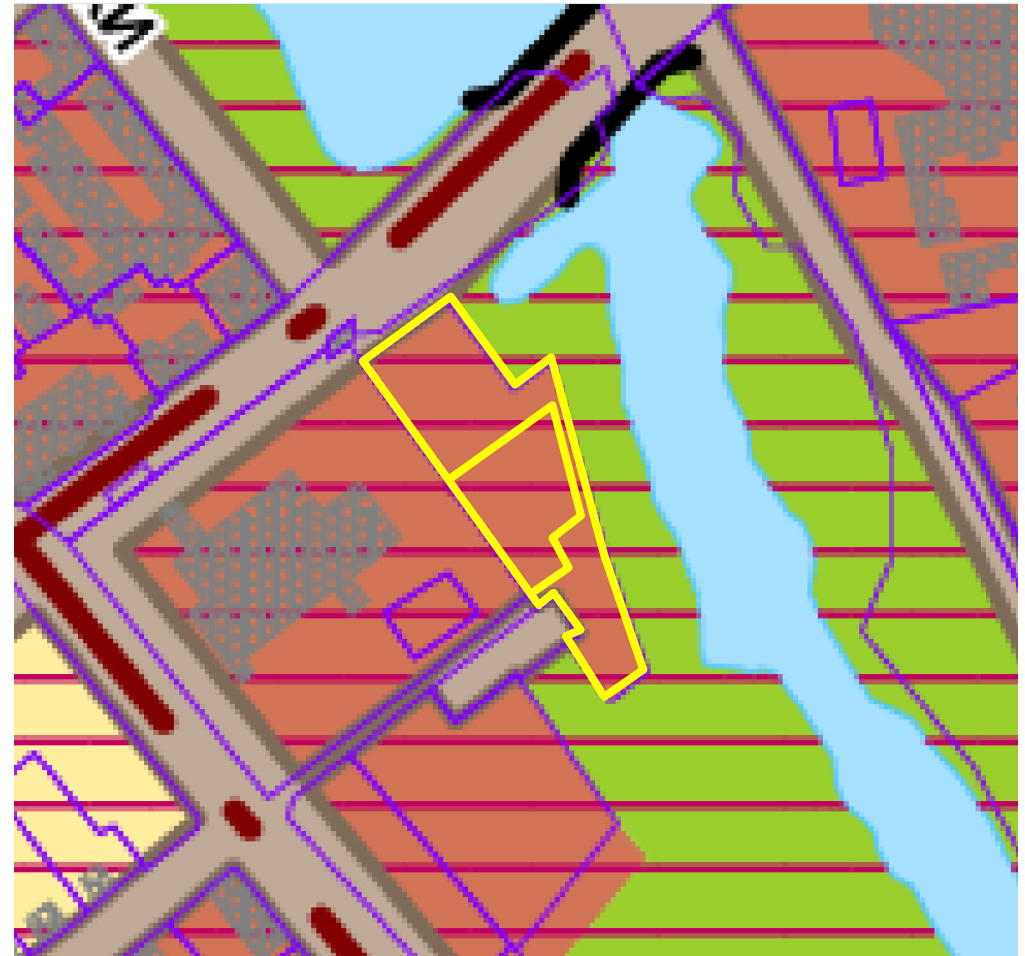

**ФРАГМЕНТ КАРТЫ ГРАДОСТРОИТЕЛЬНОГО ЗОНИРОВАНИЯ
ГОРОДА ТВЕРИ**

Границы территориальных зон
Правил землепользования и застройки города Твери, утверждённых решением
Тверской городской Думы от 02.07.2003 № 71

земельный участок с кадастровым
номером 69:40:0400048:189

земельный участок с кадастровым
номером 69:40:0400048:188

P-1. Зона озелененных территорий общего пользования

Фрагмент основного чертежа генерального плана города Твери,
утверждённого решением Тверской городской Думы от 25.12.2012 № 193(394)
(ред. от 03.07.2019 № 108)

Зона общественных центров (подзона центра)