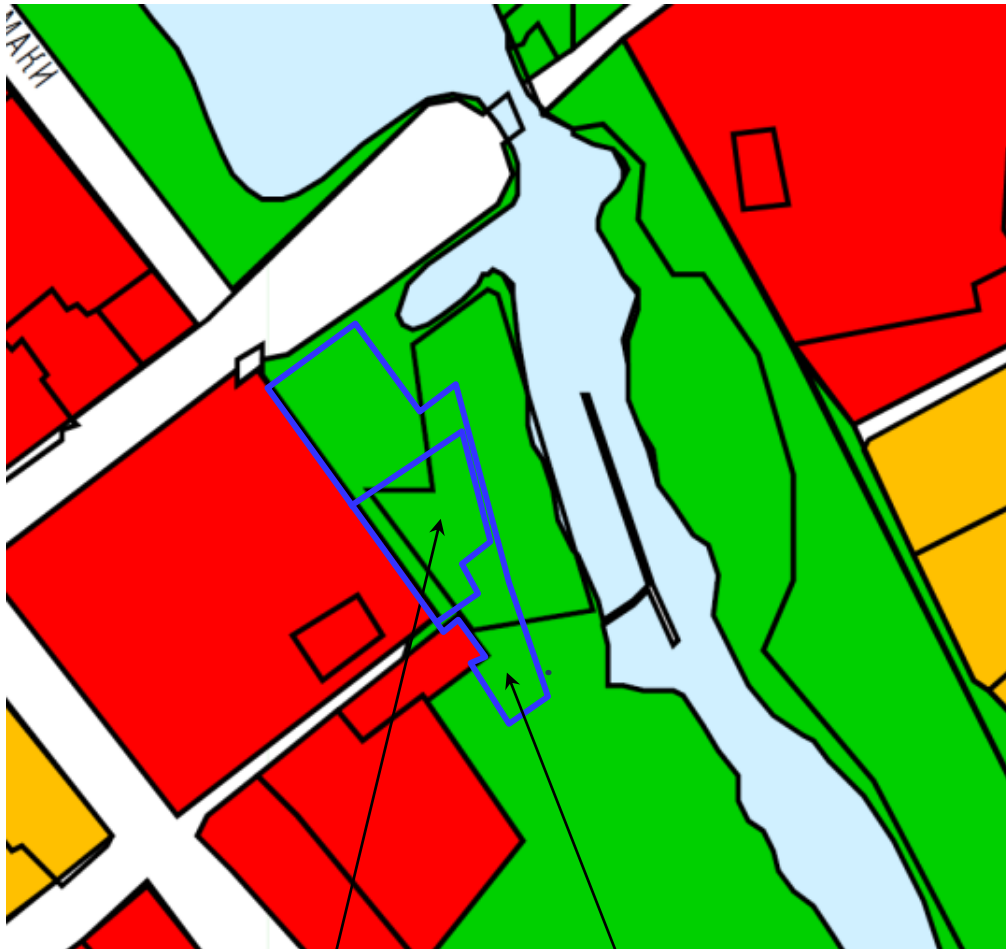

**ФРАГМЕНТ КАРТЫ ГРАДОСТРОИТЕЛЬНОГО ЗОНИРОВАНИЯ
ГОРОДА ТВЕРИ**

Границы территориальных зон
Правил землепользования и застройки города Твери, утверждённых решением
Тверской городской Думы от 02.07.2003 № 71

земельный участок с кадастровым
номером 69:40:0400048:189

земельный участок с кадастровым
номером 69:40:0400048:188

P-1. Зона озелененных территорий общего пользования

Фрагмент основного чертежа генерального плана города Твери,
утверждённого решением Тверской городской Думы от 25.12.2012 № 193(394)
(ред. от 03.07.2019 № 108)

Зона общественных центров (подзона центра)